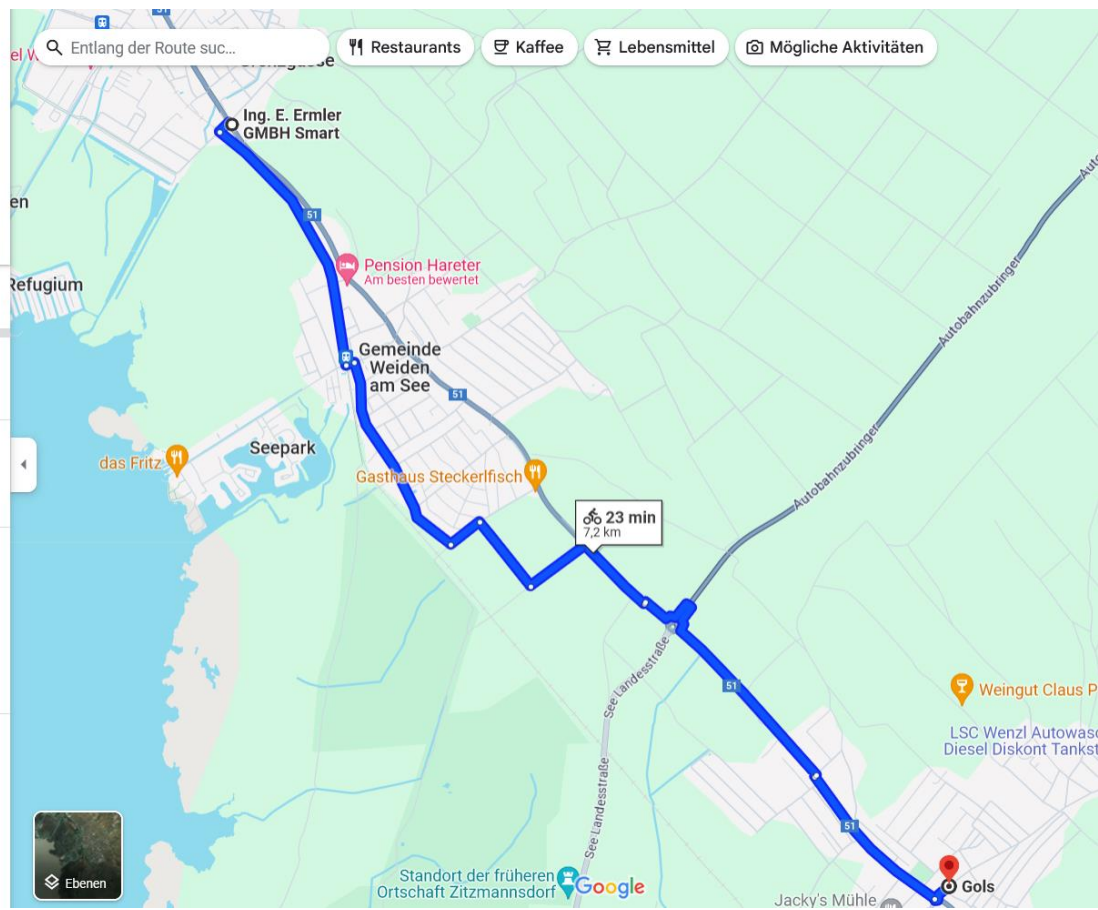

- Beste
- 8 min
- 22 min
- 1 h 23
- 23 min

re Hauptstraße 92, 7121 Gemeinde Weiden
 Gols, 7122

Reiseziel hinzufügen

Optionen

Wegbeschreibung an mein Smartphone senden

Link kopieren

über Seegrund

23 min

Details

7,2 km

Größtenteils flach

↑ 18 m · ↓ 14 m

Entlang der Route such...

- Restaurants
- Kaffee
- Lebensmittel
- Mögliche Aktivitäten

Ing. E. Ermler GMBH Smart

Pension Hareter Am besten bewertet

Gemeinde Weiden am See

das Fritz

Seepark

Gasthaus Steckerlfisch

23 min 7,2 km

Weingut Claus P

LSC Wenzl Autowasc Diesel Diskont Tankst

Standort der früheren Ortschaft Zitzmannsdorf

Jacky's Mühle

Gols

Ebenen

Google